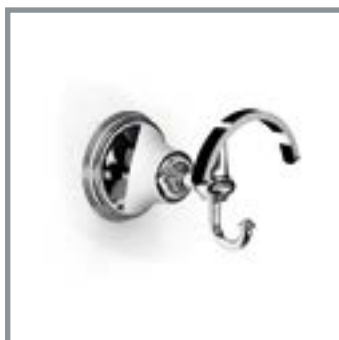

Finiture/Finishing

Cromo
Chrome
Oro
Gold
Bronzo
Bronze

Oro/Cromo
Gold/Chrome
PVD Cromo
PVD Chrome
PVD Oro
PVD Gold

Contenitori/holders

Ceramica Bianca
White Ceramic
Cristallo Acidato
Frosted Crystal
Cristallo Trasparente
Clear Crystal

VITI E TASSELLI
SCREWS AND
PLUGS

LI08

Appendino
Single Robe Hook
Porte Peignoir
Haken
Percha
Настенная Вешалка