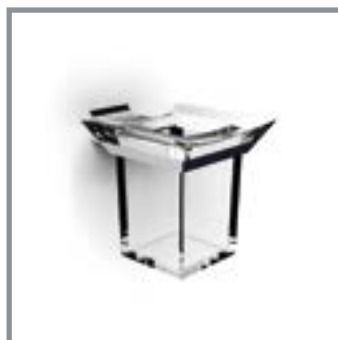

### UQ12

Portascopino  
Toilet Brush Holder  
Porte Balayette  
Wc-Bürstengarnitur  
Escobillero  
Ёршик Туалетный

Articoli da appoggio pagina **110**  
Freestanding items, page **110**

Ritz

**RZ01**

Portasapone  
Soap Dish  
Porte Savon  
Seifenschale  
Jabonera  
Мыльница