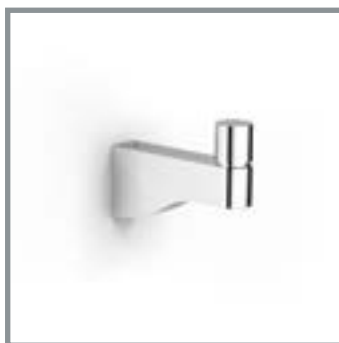

ML20
Portarotolo
Toilet Roll Holder
Porte Rouleau Papier
Papierrollenhalter
Portarrollos
Держатель Для Туалетной
Бумаги

ML08
Appendino
Single Robe Hook
Porte Peignoir
Haken
Percha
Настенная Вешалка