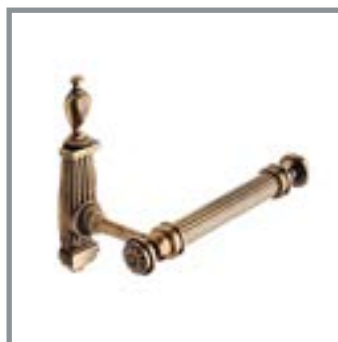

RO11 R

Portarotolo con tubo rigato
Toilet Roll Holder
Porte Rouleau Papier
Papierrollenhalter
Portarrollos
Держатель Для Туалетной Бумаги