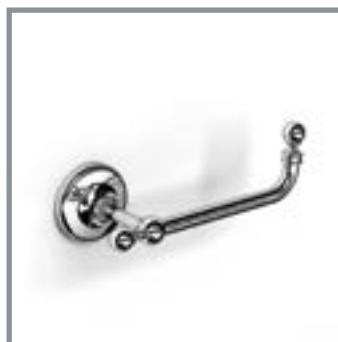

B120

Portarotolo
Toilet Roll Holder
Porte Rouleau Papier
Papierrollenhalter
Portarrollos
Держатель Для Туалетной
Бумаги