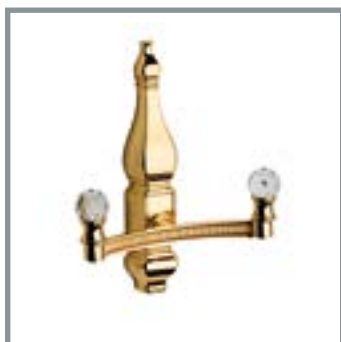

QN08 SW

Appendino
Single Robe Hook
Porte Peignoir
Haken
Percha
Настенная Вешалка