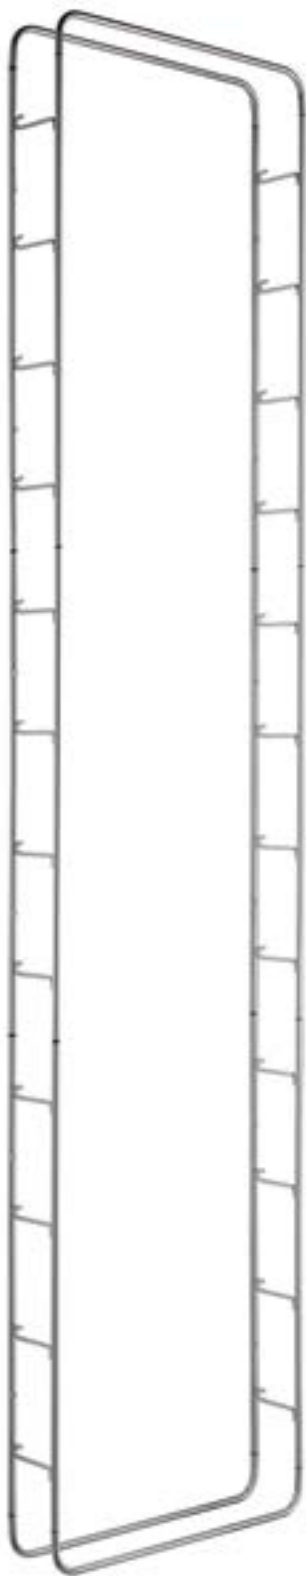

Cast

CS45 _ h. 190 cm
CS44 _ h. 123 cm
CS43 _ h. 72 cm

Colonna A Muro
Wall Column
Colonne Murale
Wandregal
Columna A Pared
Колонна Настенная