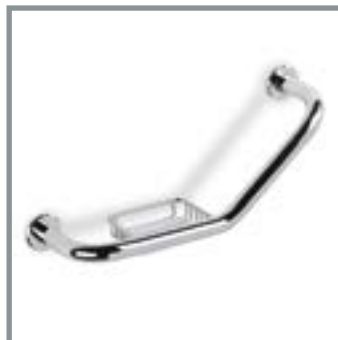

GHS44G

"Tientibene" Con Cestino A Griglia Sinistro
Grab Bar With Left Soap Basket
Barre D'appui Avec Porte Savon A Grille Gauche
Wannengriff Mit Korb Links
Asidero A Izquierdas Con Jabonera De Rejilla
Поручень С Решётчатой Корзинкой Слева