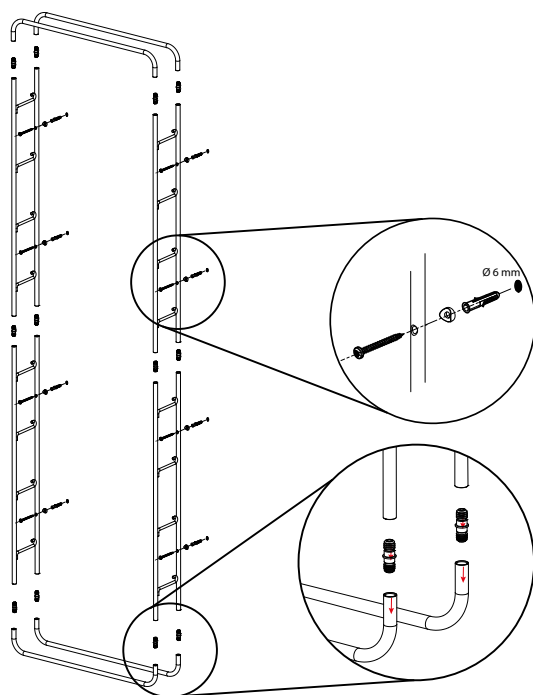

CS45 _ h. 190 cm
CS44 _ h. 123 cm
CS43 _ h. 72 cm

Colonna A Muro
Wall Column
Colonne Murale
Wandregal
Columna A Pared
Колонна Настенная