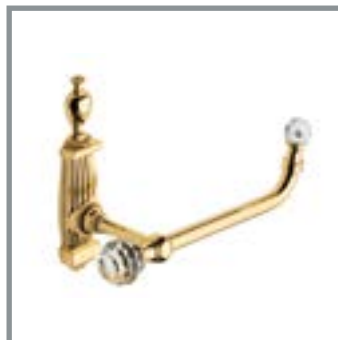

RO11 SWL

Portarotolo con tubo liscio
Toilet Roll Holder
Porte Rouleau Papier
Papierrollenhalter
Portarrollos
Держатель Для Туалетной
Бумаги