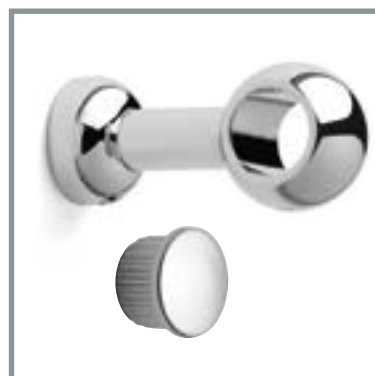

CU205

Supporto Di Giunzione/Finale
Universale
Universal Junction/Final Wall
Support
Supporte De Jonction/Final
Universel
Befestigungsteil Mit Stöpsel
Universal
Soporte De Unión/Final Uni-
versal
Держатель Промежуточный/
Боковой Универсальный