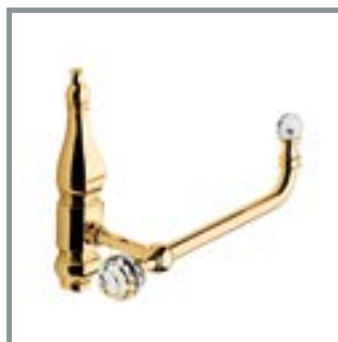

QN11 SWL

Portarotolo con tubo liscio
Toilet Roll Holder
Porte Rouleau Papier
Papierrollenhalter
Portarrollos
Держатель Для Туалетной Бумаги